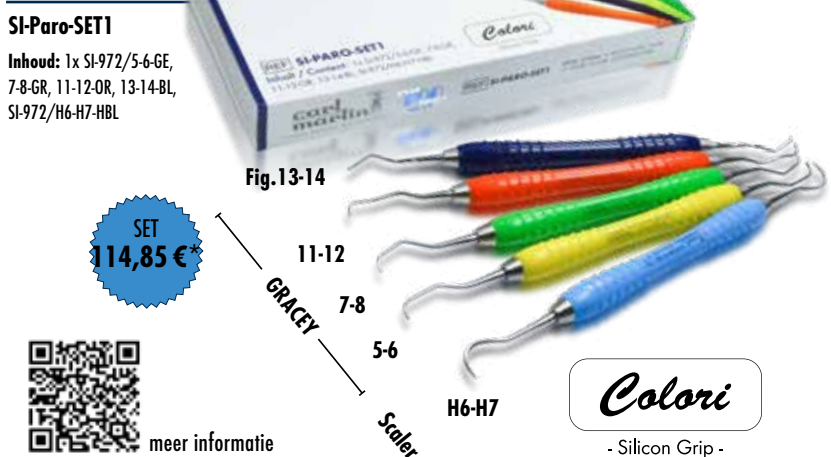

Paro set

SI-Paro-SET1
Inhoud: 1x SI-972/5-6-GE, 7-8-GR, 11-12-OR, 13-14-BL, SI-972/H6-H7-HBL
SET 114,85 €