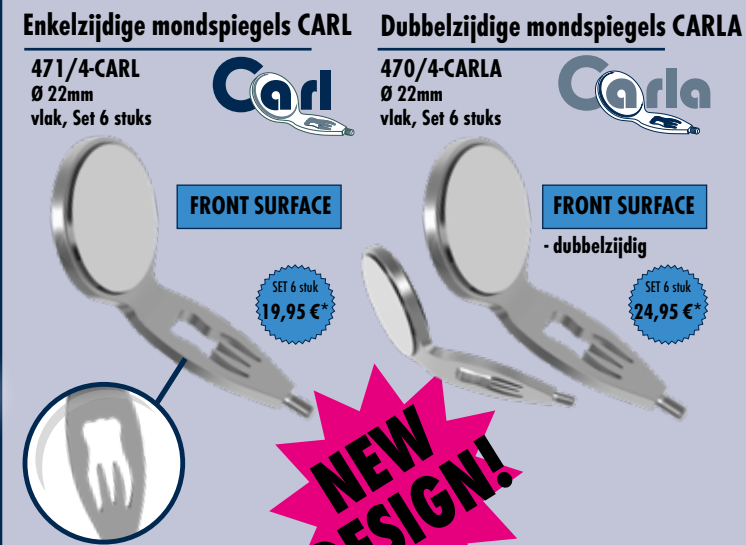

Enkelzijdige mondspiegels CARL
471/4-CARL Ø 22mm vlak, Set 6 stuks
SET 6 stuk 19,95 €*

Dubbelzijdige mondspiegels CARLA
470/4-CARLA Ø 22mm vlak, Set 6 stuks
SET 6 stuk 24,95 €*

NEW DESIGN!

ARTHODENT

dé betrokken leverancier voor de professional

Plantijnweg 27 - 4104 BC Culemborg

Telefoon: 0345-518004

Fax: 0345-512929

e-mail: verkoop@arthodent.nl

website: www.arthodent.nl

NEUENKAMPER STR. 80 - 86 · D-42657 SOLINGEN · GERMANY
TEL. +49(0)212/81 00 44 · FAX +49(0)212/8 73 45
E-MAIL: INFO@CARLMARTIN.DE · INTERNET: WWW.CARLMARTIN.DE

B-001024; Herensaktion Provis 2024; BENELUX all copyrights reserved by Carl Martin GmbH, Neuenkamper Str. 80-86, D-42657 Solingen, Tel. +49(0)212/81 00 44; Fax +49(0)212/8 73 45

meer informatie

meer informatie

zeer taai en kleverig materiaal