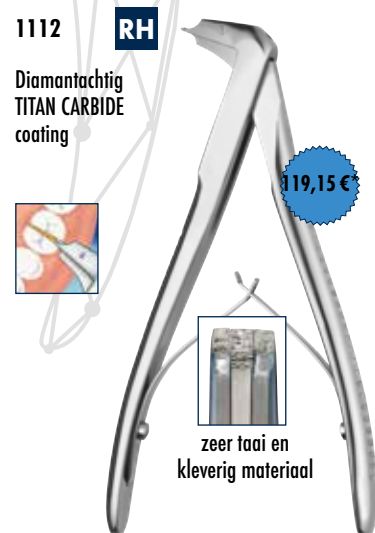

Opbuigtang voor kronen

1112 RH
Diamantachtig TITAN CARBIDE coating
119,15 €