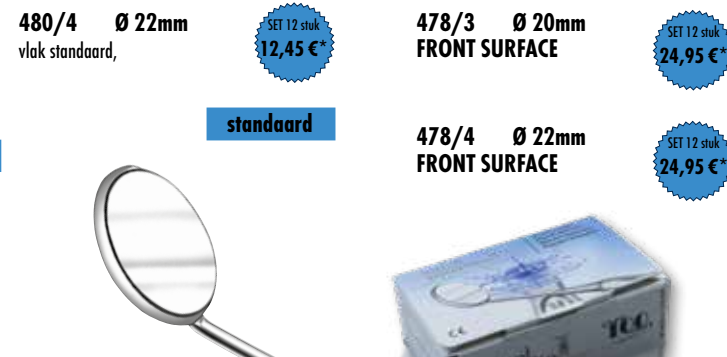

Mondspiegels (12 stuks)

480/4 Ø 22mm vlak standaard, 478/3 Ø 20mm FRONT SURFACE 478/4 Ø 22mm FRONT SURFACE
SET 12 stuk 12,45 € SET 12 stuk 24,95 € SET 12 stuk 24,95 €