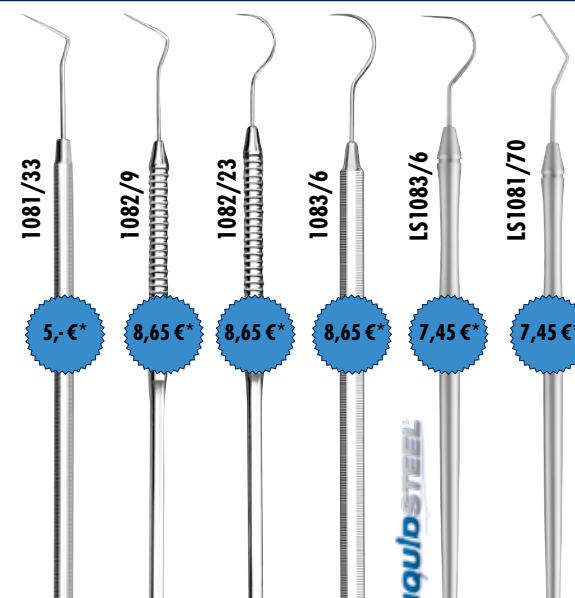

Tandsonden

1081/33 1082/9 1082/23 1083/6 LS1083/6 LS1081/70
5,- € 8,65 € 8,65 € 8,65 € 7,45 € 7,45 €