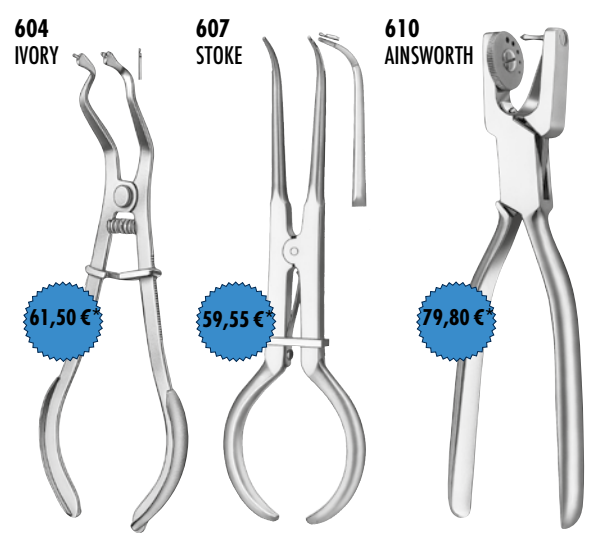

Cofferdam instrumenten

604 IVORY 61,50 € 607 STOKE 59,55 € 610 AINSWORTH 79,80 €