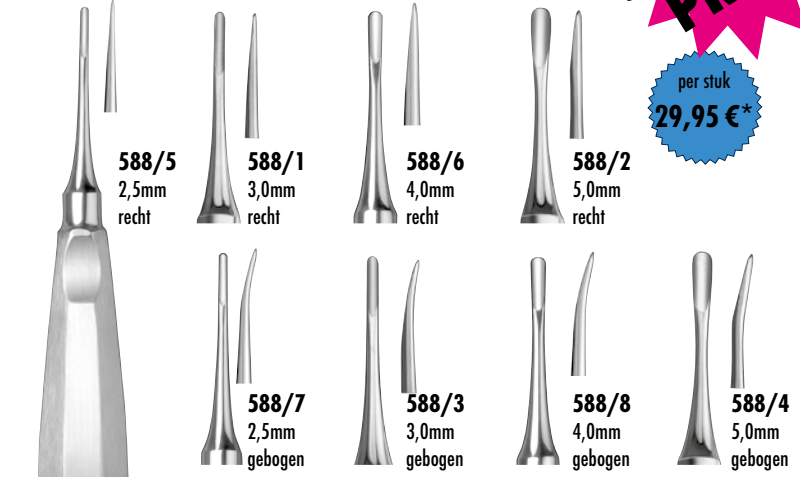

Luxatie instrumenten
Zeer fijn, slanke hals, licht scherpe uiteinden

588/5 2,5mm recht 588/1 3,0mm recht 588/6 4,0mm recht 588/2 5,0mm recht 588/7 2,5mm gebogen 588/3 3,0mm gebogen 588/8 4,0mm gebogen 588/4 5,0mm gebogen
per stuk 29,95 €*

Luxatie instrument
Instrumenten voor het doorsnijden van het tandfixerend ligament. De zeer vlakke en scherpe rand van de tip staat een atraumatisch binnendringen in de parodontale spleet toe. De Luxatie instrumenten zijn er in de 8 afgebeelde vormen.