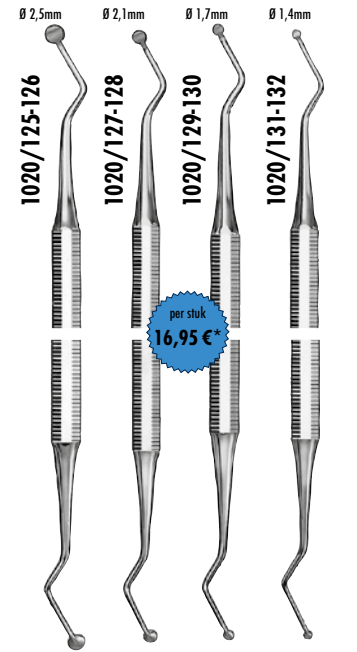

Excavatoren

1020/125-126 1020/127-128 1020/129-130 1020/131-132
16,95 € per stuk