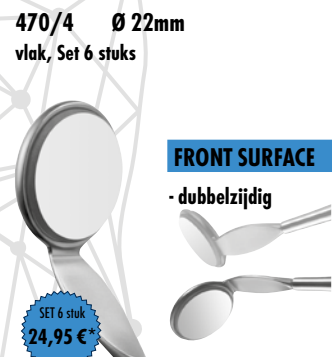

TwinSide dubbelzijdige mondspiegels

470/4 Ø 22mm vlak, Set 6 stuks
SET 6 stuk 24,95 €